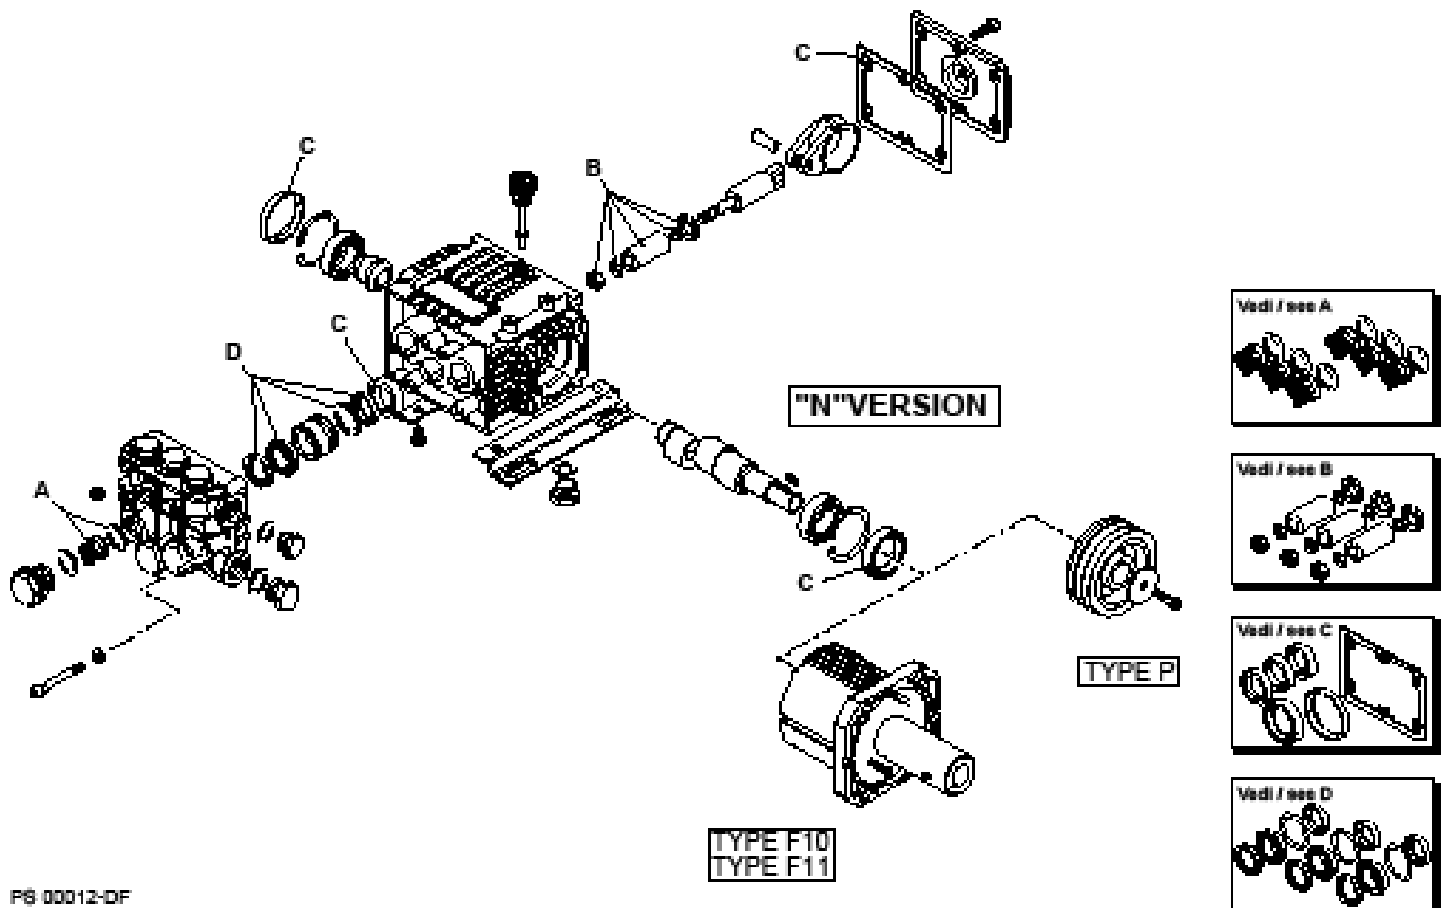

KIT RICAMBI / PART KITS