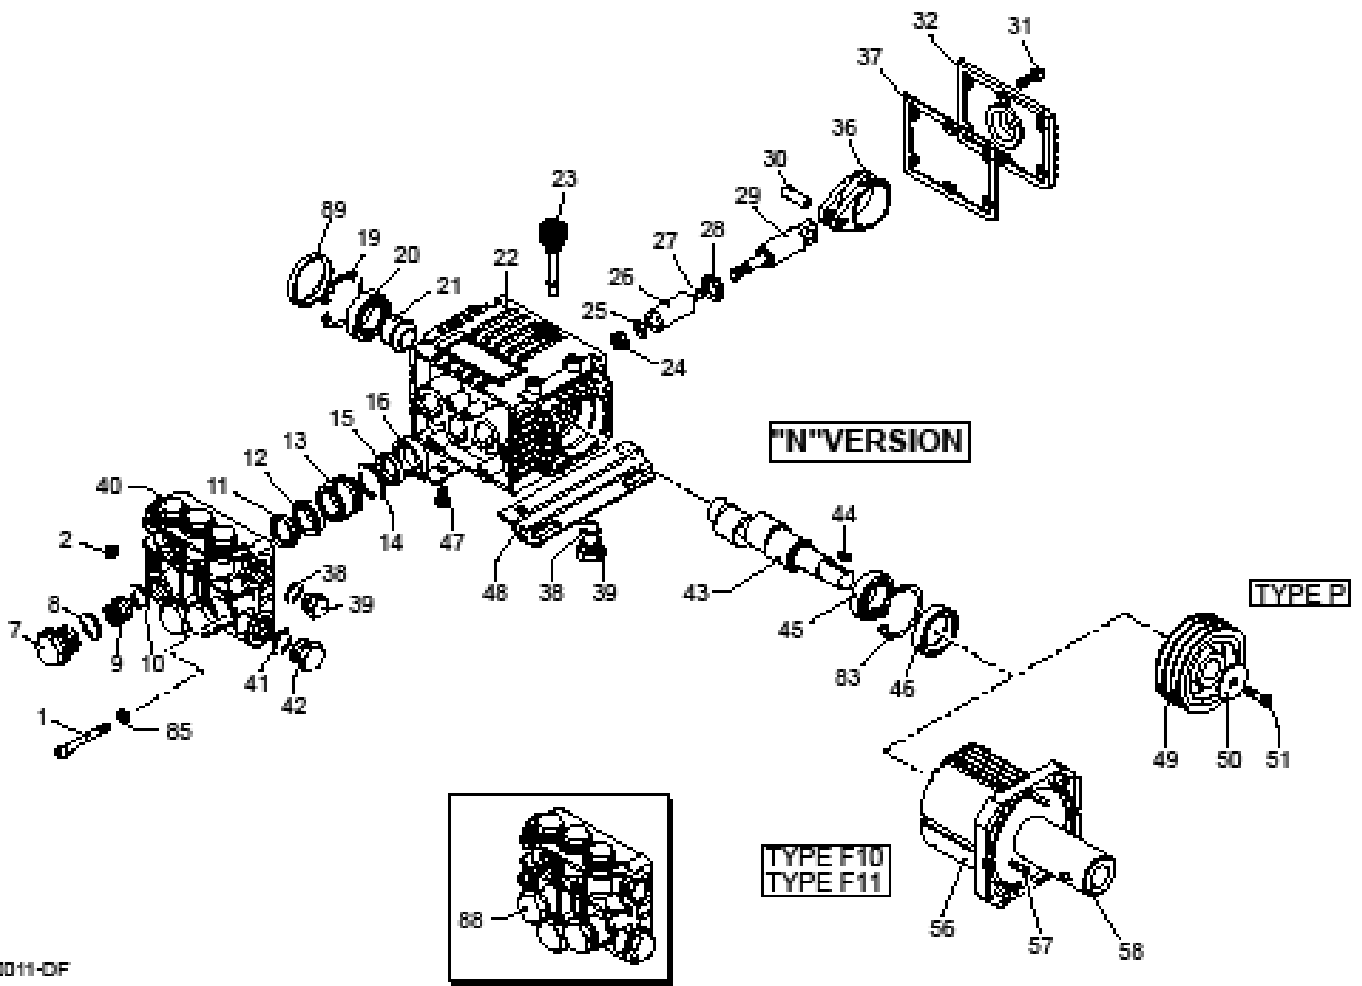

XT

IN 1450_{RIM}