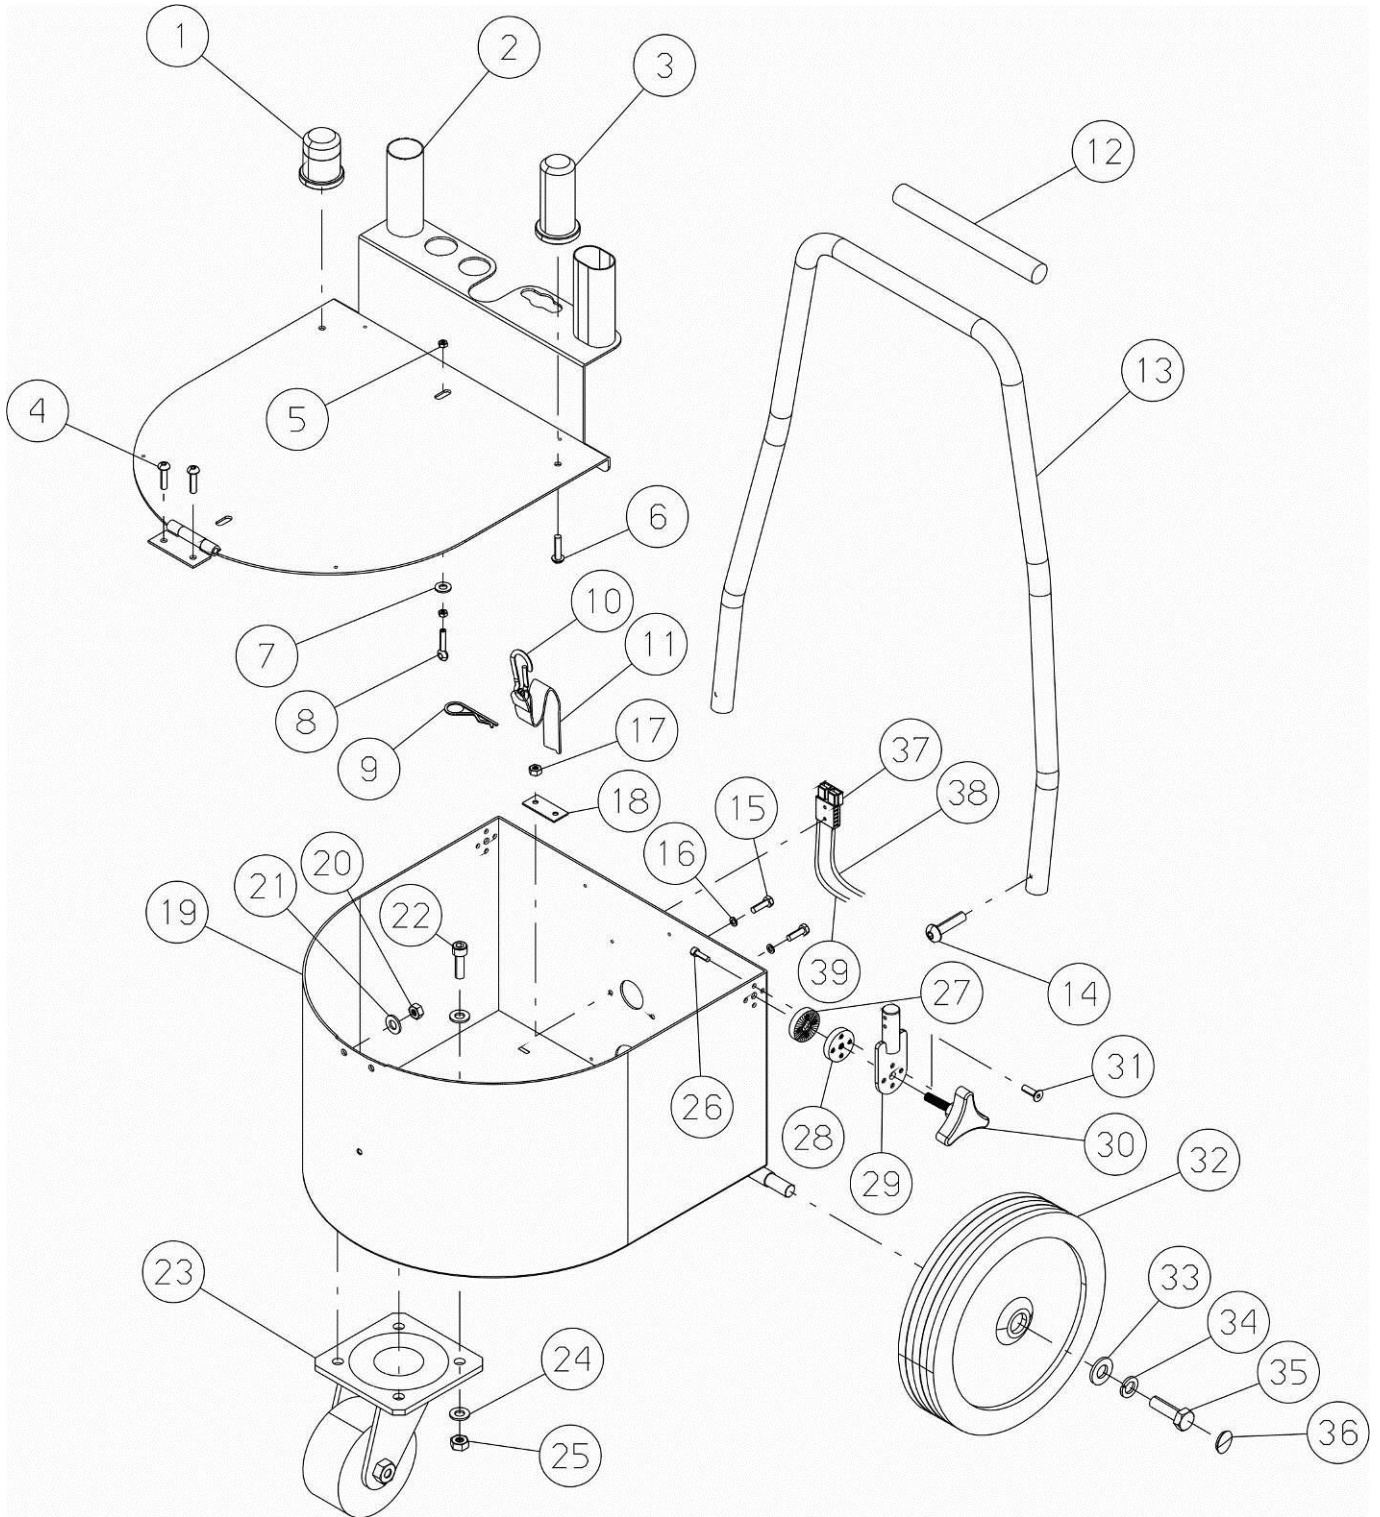

JAGUAR BATTERY

TAV.2

N.Position	Code Num	Qta	Descrizione	Description	Description	Bezeichnung
JAG.02.001	PE341	1	PERNO PICCOLO SUPPORTO TUBO CROMATO	SMALL PIN FOR HOSE SU	PIVOT PETIT POUR SUPP	STUD
JAG.02.002	CO307	1	COPERCHIO PORTA-OGGETTI JAGUAR BATT	ACCESSORY HOLDER COVE	COUVERCLE PORTE-OBJET	ABDECKPLANE
JAG.02.003	PE340	1	PERNO GRANDE SUPPORTO TUBO CROMATO	BIG PIN FOR HOSE SUPP	PIVOT GRAND POUR SUPP	STUD
JAG.02.004	VB476	2	VITE TESTA BOMBATA M8X20 INOX	SCREW	VIS	SCHRAUBE
JAG.02.005	DD205	2	DADO M8 UNI 5588/65 ZNT	NUT	ECROU	MUTTER
JAG.02.006	VB476	2	VITE TESTA BOMBATA M8X20 INOX	SCREW	VIS	SCHRAUBE
JAG.02.007	RO502	1	RONDELLA SLARG. D.8X24 UNI6593 INOX	INOX WASHER	RONDELLE	SCHEIBE
JAG.02.008	MI180	1	TIRANTE AD OCCHIO LAVORATO RIF.MI36	BELT TIE-ROD	TIRANT COURROIE	SPANNSTANGE
JAG.02.009	SP006	1	SPINA ELASTICA 4X22	PIN	CONNECTEUR 4X22	SPANNSTIFT
JAG.02.010	MI137	1	MOSCHETTO	HOOK	CROCHET	HAKEN
JAG.02.011	CC011	1	CINGHIA ARRESTO SERBATOIO L=780mm	TANK BELT	COURROIE	TANK GUERTEL
JAG.02.012	MI338	1	PROTEZIONI IN GOMMA L=400	RUBBER PROTECTION L=4	PROTECTEURS DE CAOUTCHOUC	GUARDS GUMMI
JAG.02.013	MN109	1	MANICO MINI SPAZZATRICE	HANDLE	POIGNÉE	HANDLE
JAG.02.014	VB258	2	VITE TESTA BOMBATA M5x10 ZINCATA	SCREW	VIS	SECHSECKIGE SCHRAUBE
JAG.02.015	VE442	2	VITE ESAGONALE M6x12 UNI 5739 INOX	SCREW	VIS	SECHSECKIGE SCHRAUBE
JAG.02.016	RO454	2	RONDELLA SPACCATA DIAM. 6 UNI 1751	WASHER	RONDELLE	SCHEIBE
JAG.02.017	DD457	2	DADO AUTOBLOCCANTE M6 INOX	SELF-LOCKING NUT	ECROU DE SURETE	SICHERUNGSMUTTER
JAG.02.018	ST139	1	STAFFA SUPPORTO CINGHIA	BELT SUPPORT BRACKET	ETRIER SUPPORT COURRO	BUEGEL
JAG.02.019	CN084	1	VANO BATTERIE JAGUAR BATTERY	BATTERY CASE	VAIN BATTERIE	ABTEILUNGBATTERIE
JAG.02.020	DD254	2	DADO AUTOBLOCCANTE M8	SELF-LOCKING NUT	ECROU DE SURETE	SICHERUNGSMUTTER
JAG.02.021	RO202	2	RONDELLA NORMALE DIAM. 5 UNI 6592/6	WASHER	RONDELLE	SCHEIBE
JAG.02.022	VB231	2	VITE CIL. BRUGOLA M8x20 ZINCATA	CHEESE-HEADED SCREW	VIS	ZYLINDERSCHRAUBE
JAG.02.023	RT203	1	RUOTA PIVOTTANTE	CASTOR WHEEL	ROUE PIVOT.	ROTERIENDEN RAD
JAG.02.024	RO404	8	RONDELLA NORM.DIAM. 8 UNI 6592 INOX	WASHER	RONDELLE	SCHEIBE
JAG.02.025	DD254	4	DADO AUTOBLOCCANTE M8	SELF-LOCKING NUT	ECROU DE SURETE	SICHERUNGSMUTTER
JAG.02.026	VE244	8	VITE ESAGONALE M6x20 UNI 5739 ZNT.	HEXAGONAL-HEADED BOLT	VIS	SECHSECKIGE SCHRAUBE
JAG.02.027	MV068	2	CERNIERA DENTATA PER ROTAZIONE MANI	TOOTHED HINGE FOR HAN	CHARNIERE ROT.POIGNEE	CHARNIER
JAG.02.028	MV073	2	CERNIERA DENTATA PER ROTAZIONE MANI	TOOTHED HINGE FOR HAN	CHARNIERE ROT.POIGNEE	CHARNIER
JAG.02.029	SU620	2	SUPPORTO MANICO SP500NEW	HANDLE SUPPORT	SUPPORT POIGNEE	STUETZGRIF
JAG.02.030	VP022	2	POMELLO M8x30 A 3 LOBI	KNOB M8x30	POMMEAU	KNOPF
JAG.02.031	VV226	8	VITE SVASATA A BRUGOLA M6x8 ZINCATA	SCREW	VIS	SCHRAUBE
JAG.02.032	RT205	2	RUOTA POSTERIORE C/CUSCINETTI D=245	REAR WHEEL W/BEARINGS	ROUE POSTERIEURE A/CO	HINTERRAD
JAG.02.033	RO528	2	RONDELLA SLARG. 6x32 INOX	WASHER 6x32 INOX.	RONDELLE 6x32 INOX	SCHEIBE
JAG.02.034	RO454	2	RONDELLA SPACCATA DIAM. 6 UNI 1751	WASHER	RONDELLE	SCHEIBE
JAG.02.035	VE444	2	VITE ESAGONALE M6x20 UNI 5739 INOX	SCREW	VIS	SECHSECKIGE SCHRAUBE
JAG.02.036	TA064	2	TAPPO RUOTA D=G-48 NERO	WHEEL PLUG	BOUCHON ROUE D=G-48 N	GAP WHEEL
JAG.02.037	PY032	1	SPINA CARICA BATTERIE 50A	BATTERY CHARGE PLUG	PRISE CHARGEUR 50A	STECKER
JAG.02.038	PY1192	1	CAVO DI POTENZA ROSSO 6mm2 L=1mt	RED CABLE	CABLE ROUGE	KABEL ROT
JAG.02.039	PY1193	1	CAVO DI POTENZA NERO 6mm2 L=1mt	BLACK CABLE	CABLE ROUGE	KABEL SCHWARZ