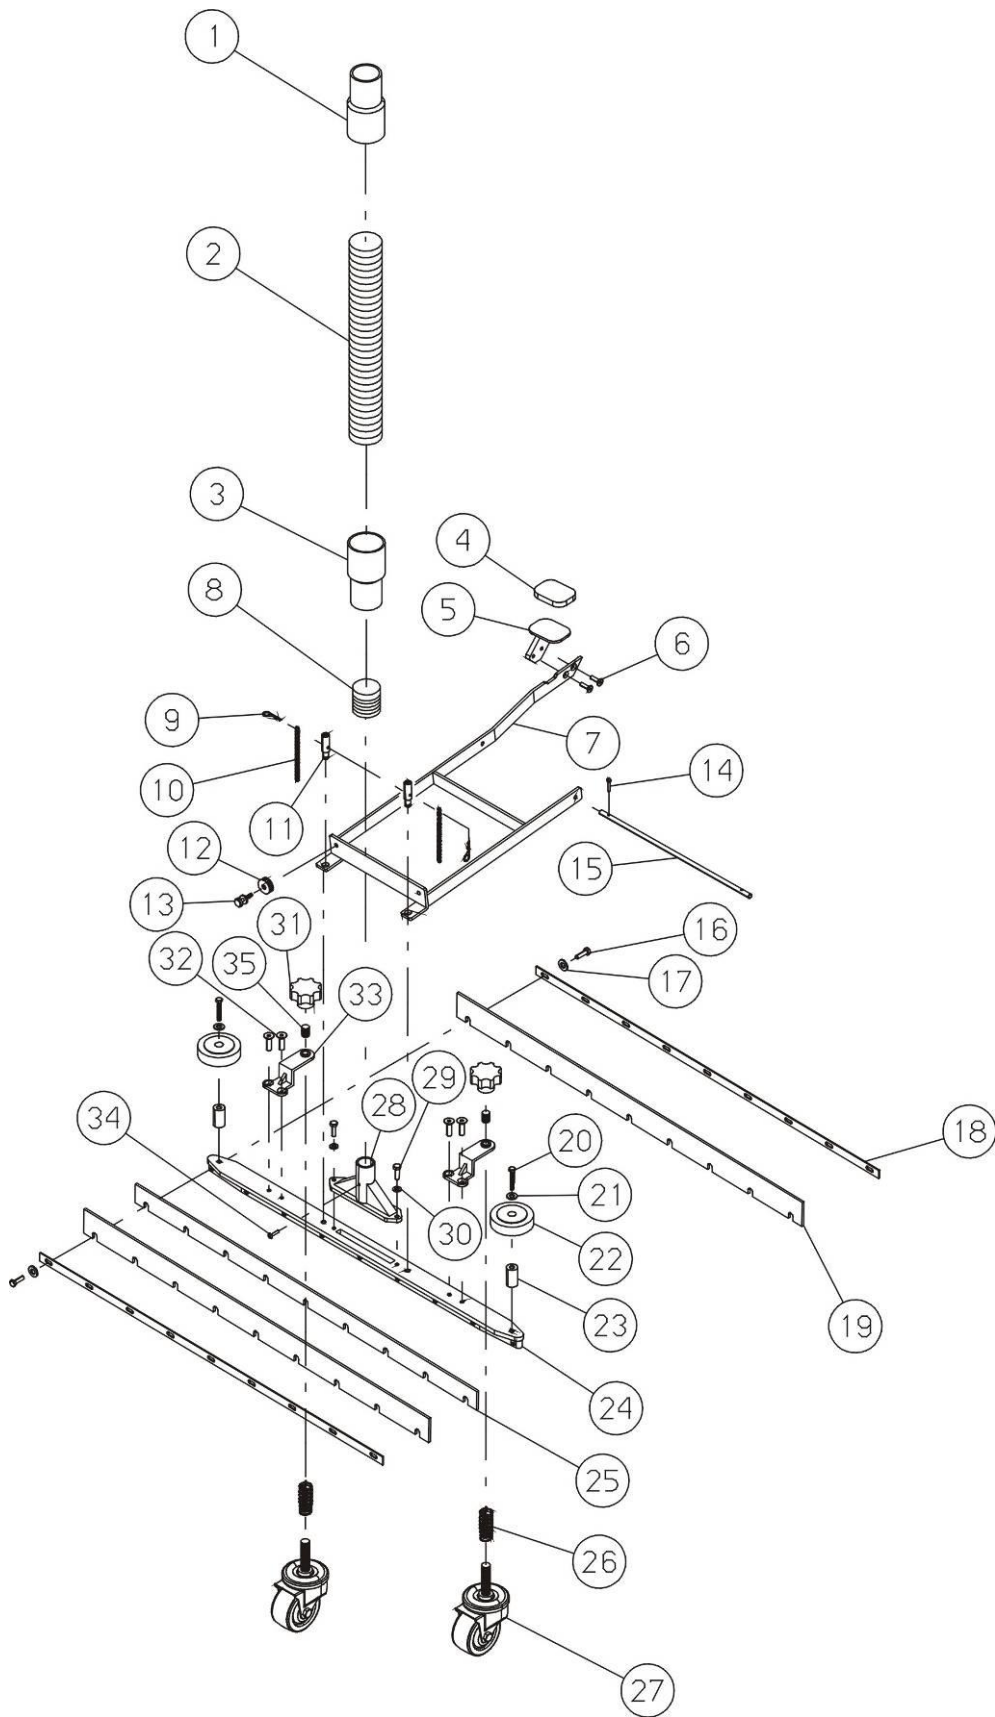

JAGUAR BATTERY

TAV.3